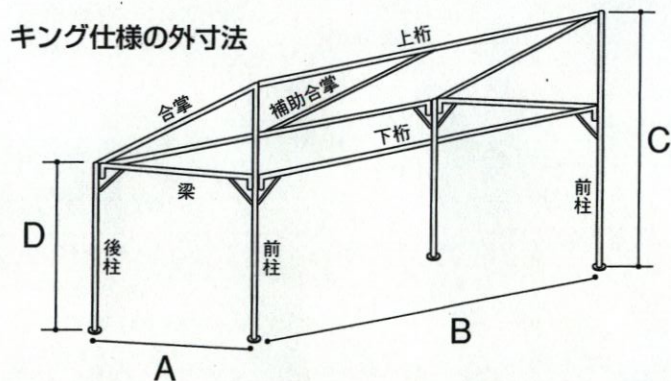

## 片流れテント【石川キング仕様】

運賃別途

金具本数

サイズ	柱数	合掌	下桁・上桁	梁	補助合掌
○ 1.5K×2K	4	2	2・1	2	1
<del>2K×3K</del>	<del>6</del>	<del>3</del>	<del>4・2</del>	<del>3</del>	<del>2</del>

組立時サイズ (mm)

サイズ	A奥行	B間口	C棟高	D軒高
○ 1.5K×2K	2690	3565	2800	2000
<del>2K×3K</del>	<del>3565</del>	<del>5340</del>	<del>3080</del>	<del>2000</del>