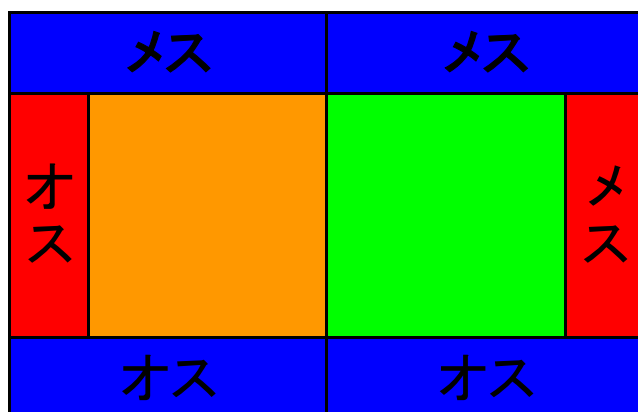

## サークルボックス(2枚セット)レイアウト

 オス = 2 本       オス = 1 本

 メス = 2 本       メス = 1 本

 床マット = 2 枚

※床マットの色はこの限りではございません。