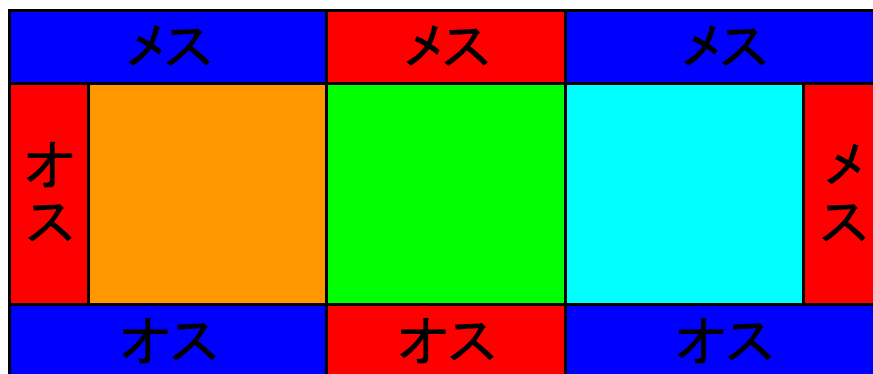

サークルボックス(3枚セット)レイアウト

 オス = 2 本  オス = 2 本

 メス = 2 本  メス = 2 本

 床マット = 3 枚

※床マットの色はこの限りではございません。