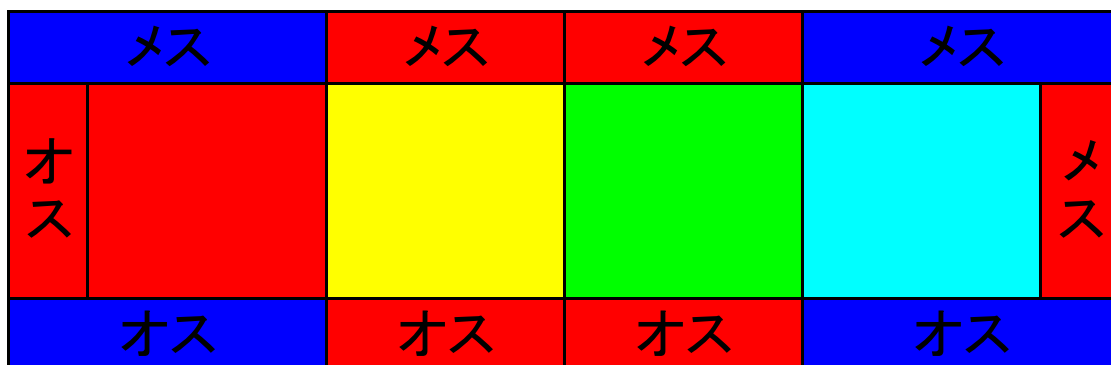

サークルボックス(4枚セット)レイアウト

 オス = 2 本  オス = 3 本

 メス = 2 本  メス = 3 本

 床マット = 4 枚

※床マットの色はこの限りではございません。