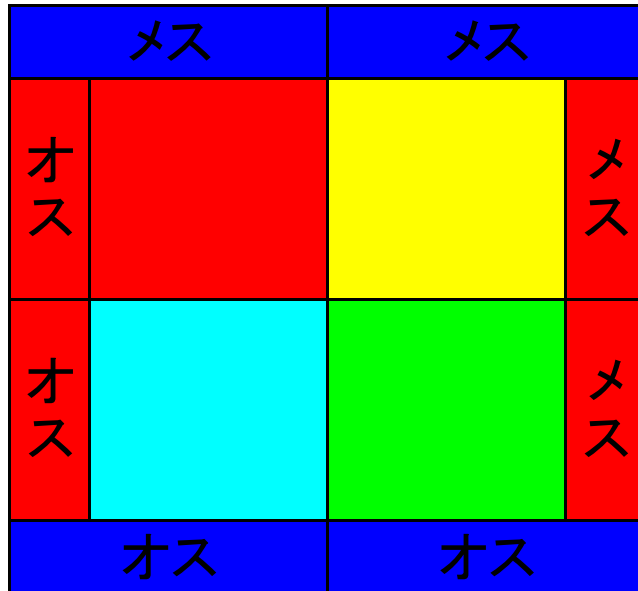

サークルボックス(4枚セット)レイアウト

オス = 2 本 オス = 2 本

メス = 2 本 メス = 2 本

床マット = 4 枚

※床マットの色はこの限りではございません。