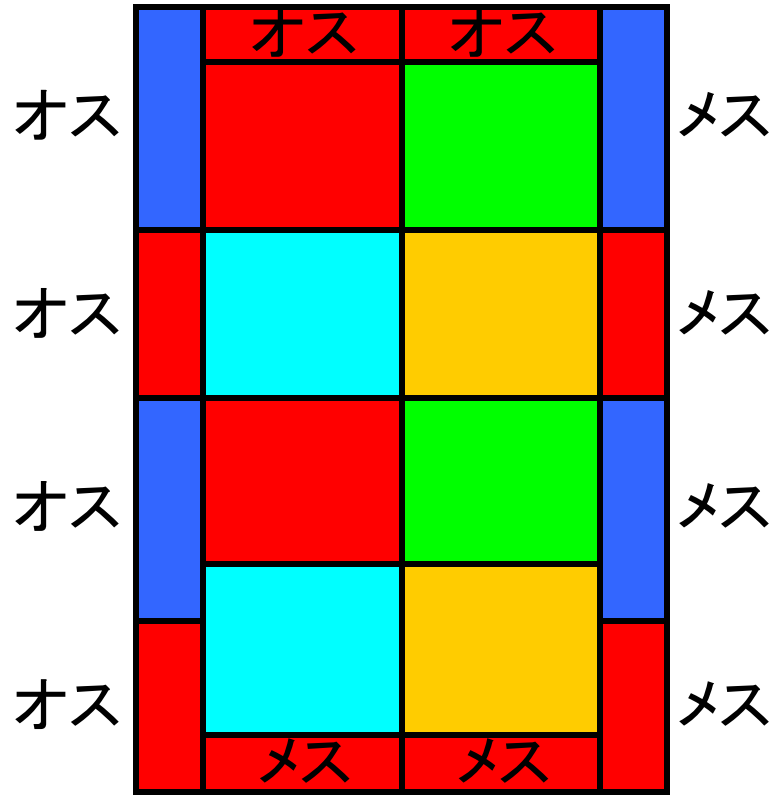

# サークルボックス(8枚セット)レイアウト

**オス** = 4本    **オス** = 2本

**メス** = 4本    **メス** = 2本

**床マット** = 8枚

※床マットはこの色の限りではございません。