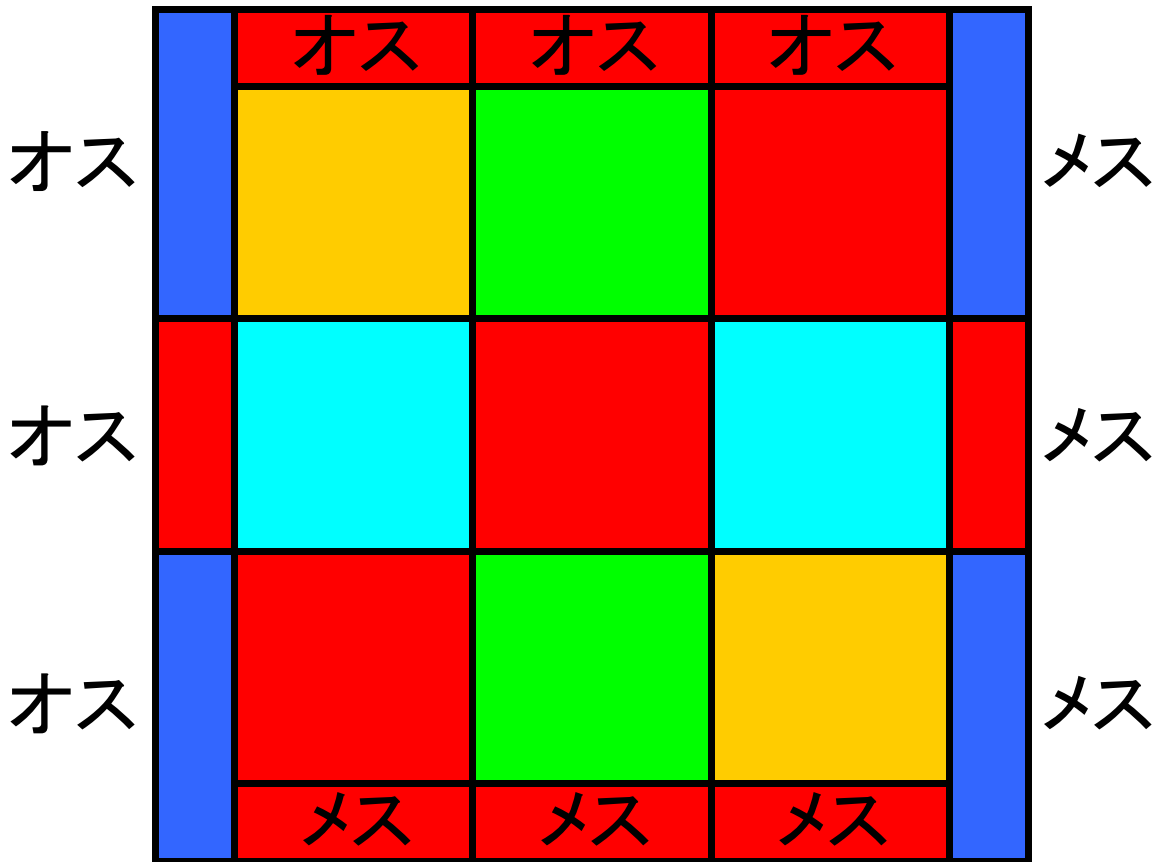

# サークルボックス(9枚セット)レイアウト

**オス** = 4本      **オス** = 2本

**メス** = 4本      **メス** = 2本

**床マット** = 9枚

※床マットはこの色の限りではございません。