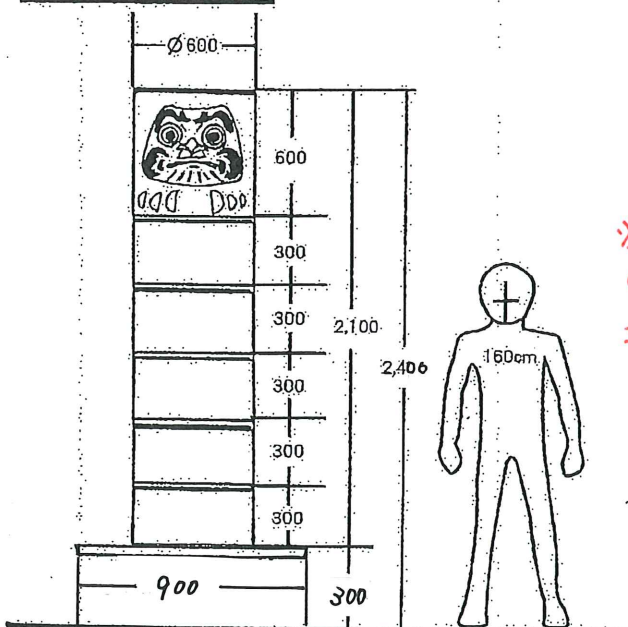

## Set内

- ・ 本体 (頭1ピース 体5ピース)
- ・ 台 90cm × 1
- ・ ハンマー大 × 1
- ・ コーンスターチ

## だるまのサイズ

※ 現在は  
90°角の台にて  
ご用意しております

ハンマー (大) ~~ハンマー (小)~~

- ・ 頭の色は赤地です
- ・ 体はすべて赤のものと  
ピースごとに、赤黄緑青橙の5色  
のものの2通りです。

## Set内

- 本体 (頭1ピース 体5ピース)
- 台 90cm × 1
- ハンマー(大) × 1
- コーンスターチ

## だるまのサイズ