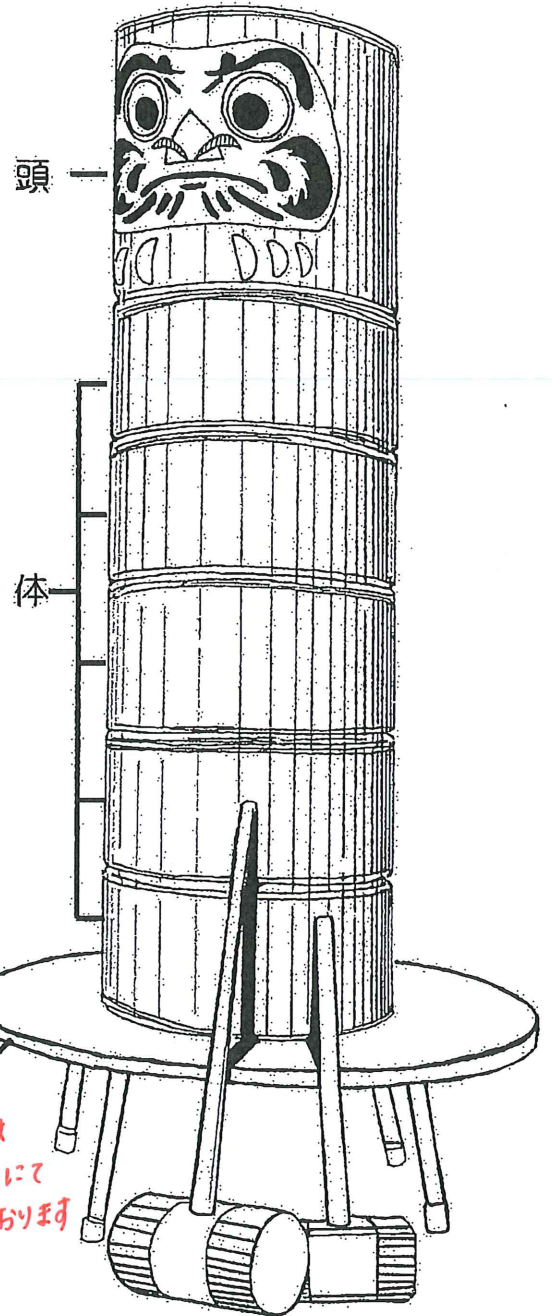

# ジャンボだるま落とし

## Set内

- ・ 本体 (頭1ピース 体5ピース)
- ・ 台 90cm × 1
- ・ ハンマー大 × 1
- ・ コーンスターチ

## だるまのサイズ

※ 現在は  
90°角の台にて  
ご用意しております

ハンマー (大) ~~ハンマー (小)~~

- ・ 頭の色は赤地です
- ・ 体はすべて赤のものと  
ピースごとに、赤黄緑青橙の5色  
のものの2通りです。