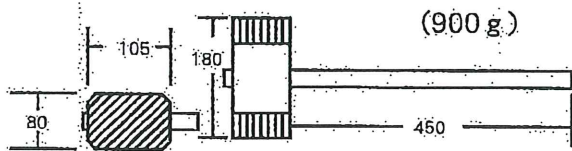

子供兼用だるま落とし

Set内

- 本体 (頭1ピース 体5ピース)
- 台 90cm × 1
- ハンマー(大) × 1
- コーンスターチ