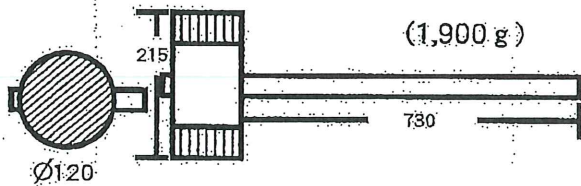

## Set内

- ・ 本体 (頭1ピース 体5ピース)
- ・ 台 90cm × 1
- ・ ハンマー大 × 1
- ・ コーンスターチ

## だるまのサイズ

※ 現在は  
90°角の台にて  
ご用意しております

ハンマー (大) ~~ハンマー (小)~~

- ・ 頭の色は赤地です
- ・ 体はすべて赤のものと  
ピースごとに、赤黄緑青橙の5色  
のものの2通りです。

## Set内

- 本体 (頭1ピース 体5ピース)
- 台 90cm × 1
- ハンマー(大) × 1
- コーンスターチ