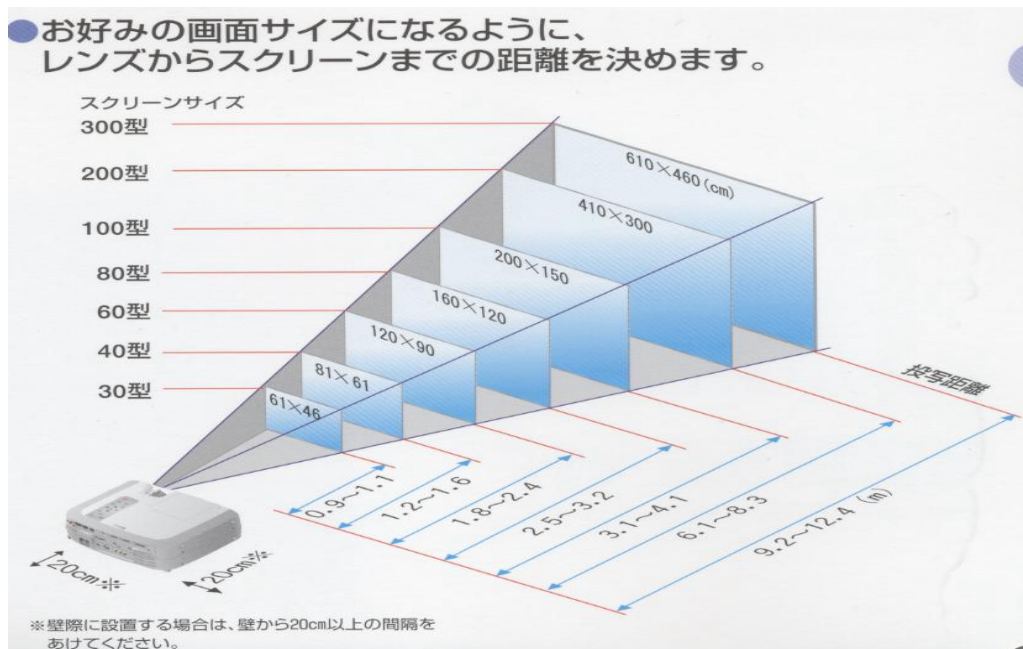

プロジェクター投影距離 (ELP-811)

推奨距離範囲 **0.9m ~ 12.4m**

スクリーンサイズ	およその投影距離
30型 (60cm × 46cm)	0.9m ~ 1.1m
40型 (81cm × 61cm)	1.2m ~ 1.6m
60型 (120cm × 90cm)	1.8m ~ 2.4m
80型 (160cm × 120cm)	2.5m ~ 3.2m
100型 (200cm × 150cm)	3.1m ~ 4.1m
200型 (410cm × 300cm)	6.1m ~ 8.3m
300型 (610cm × 460cm)	9.2m ~ 12.4m

注意!

距離の値は設置の目安にして下さい。投写条件により、変わる場合があります。
 本機のレンズは約1.35倍ズームです。最大拡大時は、最小時の約1.35倍のサイズで投写できます。
 台形補正をすると、画面サイズは小さくなります。
 壁際に設置する場合、壁から20cm以上の間隔をあけてください。