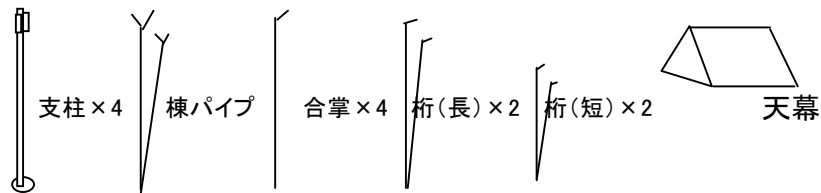

1間×1.5間テント部材

商品名	寸法(m)			
1間×1.5間	A 1.78	B 2.69	C 2.54	D 2.0